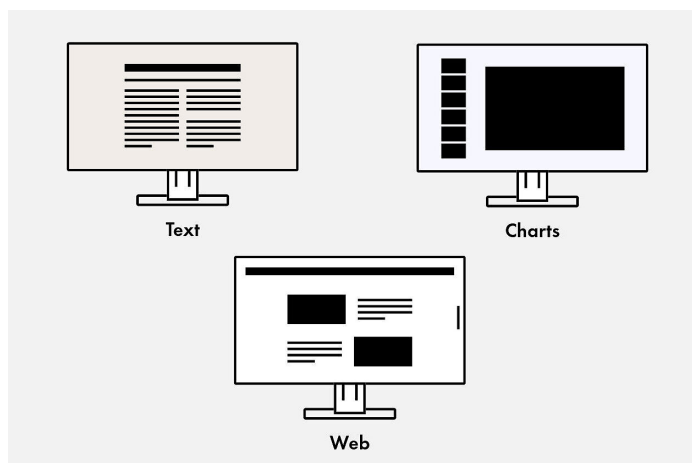

Software a uživatelská přívětivost

Vybavení pro pohodlnou práci

Optimalizované zobrazení barev stisknutím tlačítka

Přednastavené barevné režimy optimalizují zobrazení obrázků, textu nebo videí. Je totiž rozdíl, zda sledujete video, prohlížíte si obrázek, surfujete po webu nebo píšete texty. Jedním stisknutím tlačítka můžete nastavit příslušnou předvolbu jasu, korekce gama a teploty barev. Příklad: Režim Paper simuluje příjemný kontrast tištěného papíru, což usnadňuje čtení očím a zabraňuje únavě.