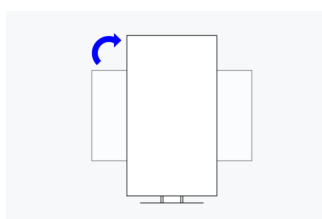

Monitor nabízí montážní standard VESA pro flexibilní instalaci a na vyžádání jej lze dodat i bez stojanu.

Výška  
82 mm

Sklopení  
0° dopředu a 40° dozadu

Pootočení  
70°

Otáčení  
ve směru hodinových ručček