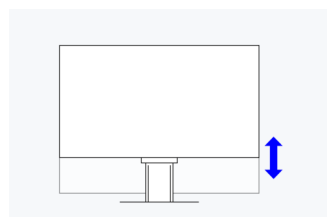

Antireflexní vrstva: více obrazu, méně odlesků

Model S2134 nabízí optimální povrch proti odleskům. Minimalizací odlesků díky rozptylu odraženého světla monitor S2134 účinně zabraňuje oslnění a únavě očí. Snižuje se únava očí a umožňuje se pohodlné sezení bez nutnosti zaujímat vynucenou polohu, aby se zabránilo oslnění a odrazům.

Ergonomický stojan

Ergonomický a stabilní: nastavitelný stojan respektuje ergonomii. Stojan monitoru můžete otočit, naklonit a sklopit do polohy, která bude nejpohodlnější pro vaše záda, šiji a posez. Rovněž umožňuje plynulé nastavení výšky a spuštění dolů až ke stolní desce. Horní řádek tak může zaujmout ergonomickou polohu pod úrovní vašich očí.

Monitor nabízí montážní standard VESA pro flexibilní instalaci a na vyžádání jej lze dodat i bez stojanu.

Výška
82 mm