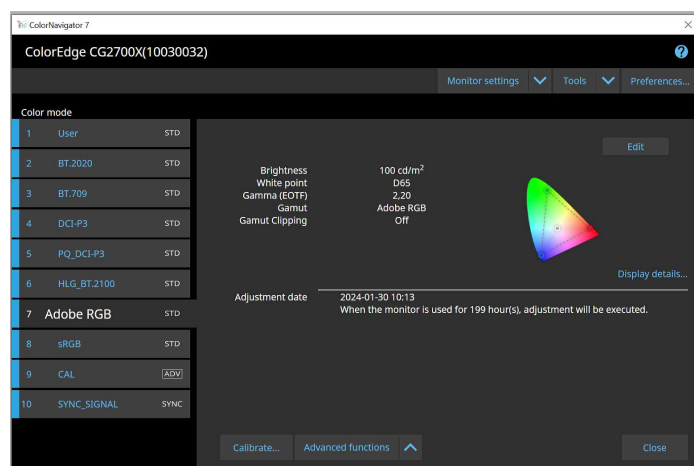

Funkce Quick Colour Match provádí potřebná nastavení monitoru, softwaru a tiskárny pomocí funkce drag-and-drop. Slouží k rychlému a snadnému přizpůsobení zobrazení na monitoru a tisku.

STAČÍ PÁR KLIKnutí

Rychlá a jednoduchá správa barev

Ani ten nejlepší počítačový hardware nemůže reprodukovat správné barvy, pokud není sladěné nastavení hardwaru a softwaru. Řetězec začíná nastavením monitoru, pokračuje přes nastavení softwaru pro zpracování fotografií a končí nastavením tiskárny. Jediné chybné nastavení může přivodit zřetelnou odchylku podoby výtisku od zobrazení na monitoru.

V programu Quick Color Match musí uživatel jenom zvolit použitý papír. Software provede potřebná nastavení správy barev, čímž umožní rychlé a jednoduché sladění výtisku s obrazem na monitoru prostřednictvím několika kliknutí myši.

EIZO ColorNavigator nebo Quick Color Match?

Který software je správnou volbou pro váš pracovní postup?

ColorNavigator

ColorNavigator je program pro softwarovou kalibraci monitoru. Jedná se o profesionální nástroj nabízející nepřehledné možnosti nastavení při hardwarové kalibraci monitoru ColorEdge. ColorNavigator se na jedné straně vyznačuje jednoduchou obsluhou zvládnutelnou i začátečníky, na druhé straně však nabízí komplexní kalibraci. ColorNavigator nezasahuje do nastavení softwaru pro zpracování fotografií ani do nastavení tiskárny.