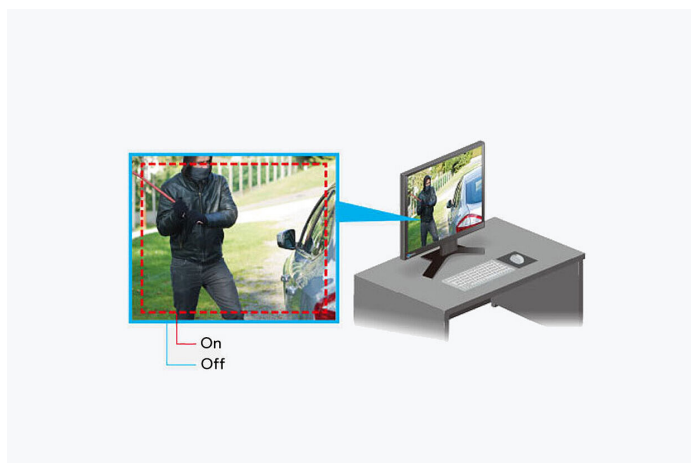

[→ Webové stránky produktu](#)

Model FDS1903-A se vyznačuje devatenáctipalcovou obrazovkou s klasickým poměrem stran 5:4 a signálovými vstupy pro bezpečnostní dohledové systémy. Vstup HDMI zvládá přenos obrazu až do rozlišení Full-HD. Kompozitní vstup (BNC) umožňuje připojení analogových monitorovacích videozařízení – například kamer nebo záznamových přístrojů. Model FDS1903-A pro tento účel zpracovává signály ve formátech PAL, SECAM a NTSC.

Pestrá nabídka rozhraní Nejlepší konektivita

Rozhraní pro počítač i video

Z počítače lze přes vstup HDMI přivádět signály z digitálních zdrojů – např. z diskového záznamového zařízení. Kompozitní vstup (BNC) umožňuje připojení analogového monitorovacího videozařízení a sledovacích kamer. Monitor zpracovává signály ve formátu NTSC, PAL a SECAM.

Pohodlná obsluha Vybavení pro pohodlnou práci

S funkcí Overscan nebo v normálním zobrazení

Monitor umožňuje jak zobrazování s funkcí Overscan, tak normální reprodukci obrazu. Normální zobrazení reprodukuje 100 % obrazu a je ideální pro běžné videosignály. Režim Overscan reprodukuje 95 % obrazu, přičemž z okrajů obrazu odstraňuje nepotřebné součásti televizního signálu.

Jasné barvy díky funkci Up View

Funkce EIZO Up View zajišťuje, aby barvy nepůsobily vybledle při pohledu na obrazovku zdola. To oceníte zejména v situaci, kdy je monitor připevněn na zdi nebo na stropě.