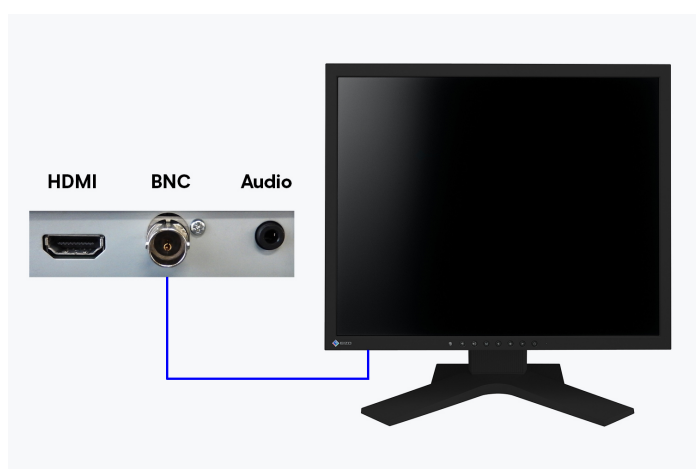

[→ Webové stránky produktu](#)

Model FDS1903-A se vyznačuje devatenáctipalcovou obrazovkou s klasickým poměrem stran 5:4 a signálovými vstupy pro bezpečnostní dohledové systémy. Vstup HDMI zvládá přenos obrazu až do rozlišení Full-HD. Kompozitní vstup (BNC) umožňuje připojení analogových monitorovacích videozařízení – například kamer nebo záznamových přístrojů. Model FDS1903-A pro tento účel zpracovává signály ve formátech PAL, SECAM a NTSC.

Pestrá nabídka rozhraní Nejlepší konektivita

Rozhraní pro počítač i video

Z počítače lze přes vstup HDMI přivádět signály z digitálních zdrojů – např. z diskového záznamového zařízení. Kompozitní vstup (BNC) umožňuje připojení analogového monitorovacího videozařízení a sledovacích kamer. Monitor zpracovává signály ve formátu NTSC, PAL a SECAM.