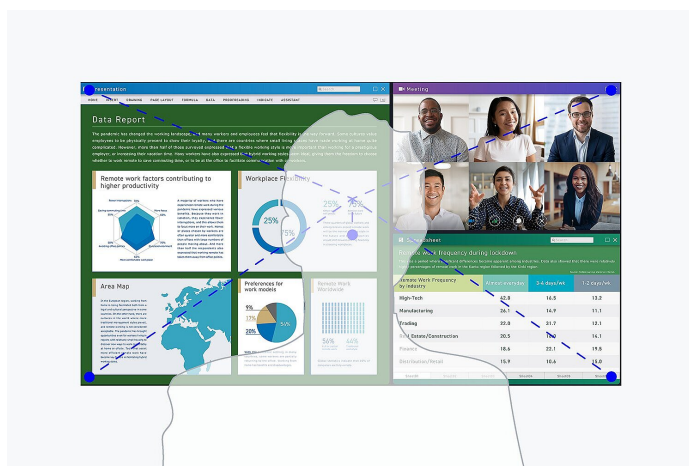

Kvalita obrazu

Přesný, brilantní, kontrastní a ostrý obraz

Efektivní práce na velké obrazovce 4K

Díky rozlišení 4K (3840 x 2160 pixelů) zobrazuje čtyřikrát více informací než monitor Full HD (1920 x 1080 pixelů) a více než dvakrát více než monitor WQHD (2560 x 1440 pixelů). Díky rozlišení 4K lze na jedné obrazovce zobrazit více aplikací současně, takže nemusíte tak často posouvat nebo přepínat okna.

Rozlišení 4K pro text i obrázky ostré jako břitva

Ať už budete pracovat na konstrukčních návrzích, kancelářských úkonech nebo zpracování videa, monitor FlexScan EV2740X s rozlišením 4K Ultra HD vám pomůže svým mimořádně kvalitním zobrazením. Tento 27palcový monitor zobrazuje díky fyzickému rozlišení 3840 x 2160 (4K UHD) a hustotě pixelů 163 ppi (pixel per inch) text i obrazový materiál zřetelněji a precizněji než kdykoliv dříve.

Nejvyšší kvalita obrazu díky panelu IPS

Monitor vytváří harmonický trojakord vynikající kvality obrazu: excelentní rozlišení 3840 x 2160 (4K UHD) obrazových bodů, nejvyšší kontrast 2000:1 a stabilní jas až 350 cd/m². Což znamená: Vidíte text s obrysy ostrými jako břitva, skvostné grafiky a jasné obrázky. Díky kvalitním panelům IPS s podsvícením LED jsou kontrasty a barvy shodné pro libovolný zorný úhel.