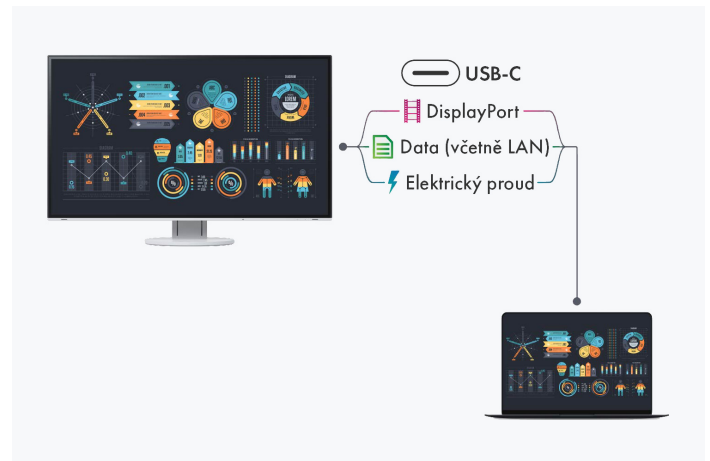

Pestrá nabídka rozhraní Nejlepší konektivita

Nejmodernější rozhraní USB-C

Přenos obrazového i zvukového signálu, datové přenosy zahrnující i počítačovou síť a napájení připojených zařízení – to vše a ještě mnohem více zvládne jediný kabel USB-C. Monitor EV2740X můžete využít jako plnohodnotnou dokovací stanici, k níž rychle a snadno připojíte svůj notebook. To je zvláště praktické, když se pohybujete mezi různými pracovišti nebo mezi kanceláří a domácí pracovnou.

Jeden monitor, více rozhraní

Jednodušší už to být nemůže: většinu koncových zařízení, jako je počítač, notebook, myš, klávesnice nebo sluchátka, můžete připojit přímo k monitoru. Protože EV2740X má různá signálová rozhraní a připojení. To vám usnadní každodenní práci a udrží váš pracovní stůl uklizený.

PRO STABILNÍ SÍŤOVÉ PŘIPOJENÍ

Rozhraní LAN

Monitor je opatřen samostatným konektorem LAN pro stabilní síťové připojení přes kabel. Monitor EV2740X pak zprostředkuje notebooku či počítači přístup do sítě přes jediný kabel USB. To je výhodné zejména u notebooků postrádajících rozhraní LAN. Rozhraní LAN umožní stabilní datový přenos nezbytný například při videokonferencích. Jako síťové zařízení má monitor svou vlastní adresu MAC.