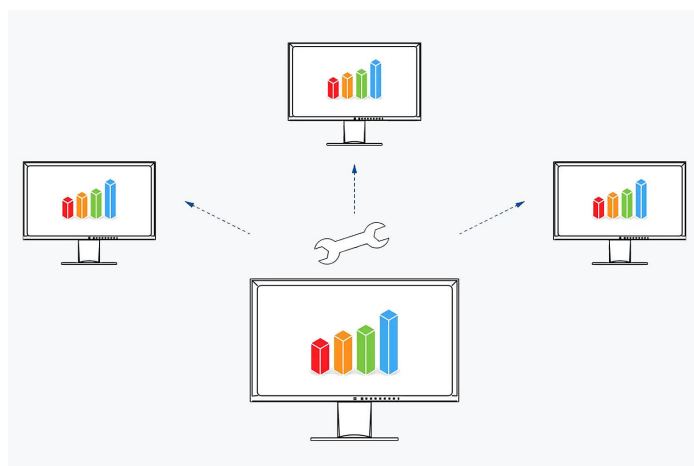

VÝCHOZÍ NASTAVENÍ PRO CELOU SPOLEČNOST

Monitor Configurator

Snížení pracovní zátěže správců: Software umožňuje vytvořit výchozí nastavení pro všechna příslušná nastavení monitoru. Toto nastavení lze distribuovat na připojené monitory prostřednictvím místní sítě, což usnadňuje proces zavádění.