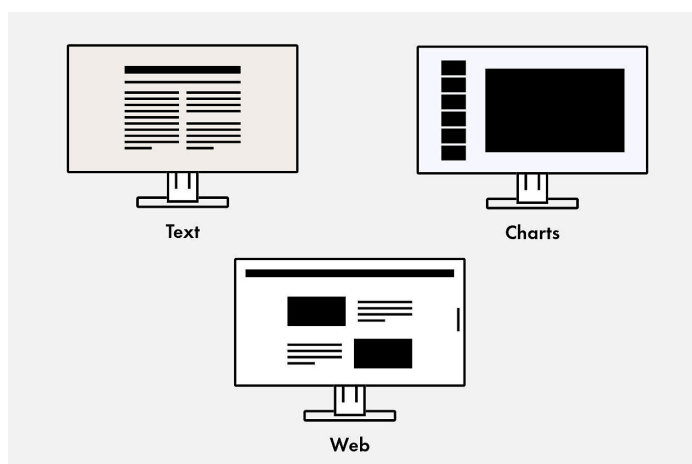

Software a uživatelská přívětivost

Vybavení pro pohodlnou práci

Picture-by-Picture: Všechno pohromadě

V režimu Picture-by-Picture můžete na jedné obrazovce sledovat signály z různých zdrojů. Přitom můžete zvolit, který signál se má zobrazovat na levé a který na pravé polovině obrazovky.

Režim Picture-by-Picture využijete například když budete chtít připojit k jednomu monitoru dva počítače nebo když potřebujete nahradit dvě samostatné obrazovky připojené k jednomu počítači.

Optimalizované zobrazení barev stisknutím tlačítka

Přednastavené barevné režimy optimalizují zobrazení obrázků, textu nebo videí. Je totiž rozdíl, zda sledujete video, prohlížíte si obrázek, surfujete po webu nebo píšete texty. Jedním stisknutím tlačítka můžete nastavit příslušnou předvolbu jasu, korekce gama a teploty barev. Příklad: Režim Paper simuluje příjemný kontrast tištěného papíru, což usnadňuje čtení očím a zabraňuje únavě.

Snadné ovládání

Přední strana monitoru EV2740X je vybavena elektrostatickými ovládacími prvky, jež nahrazují mechanická tlačítka. To zaručuje snadné ovládání a navíc i mimořádnou eleganci.

S nabídkou dotykových tlačítek máte všechny funkce na první pohled. Stačí jeden dotyk ovládacího panelu a zobrazí se přiřazení funkcí tlačítek. Vaše výhoda: přehledné ovládání a čistý, nepřehlácený design.

Všechny ovládací prvky a také reproduktory se nalézají v rámečku a směřují dopředu k uživateli. Zajišťují snadnou manipulaci a jsou dokonale přizpůsobeny plochému, téměř bezrámovému provedení monitoru.