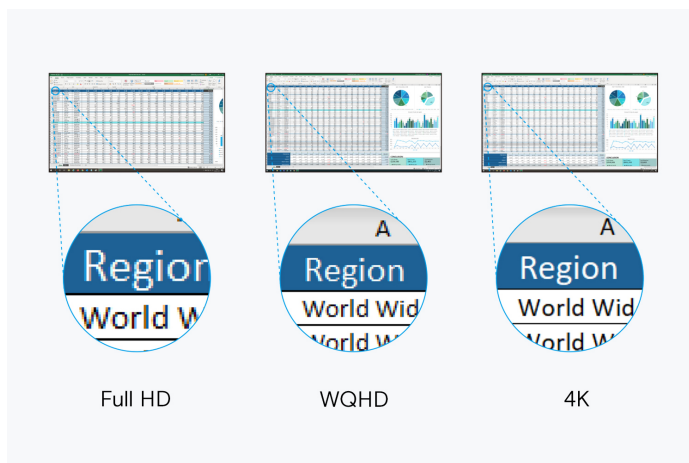

Kvalita obrazu

Přesný, brilantní, kontrastní a ostrý obraz

Efektivní práce na velké obrazovce 4K

Díky rozlišení 4K (3840 x 2160 pixelů) zobrazuje čtyřikrát více informací než monitor Full HD (1920 x 1080 pixelů) a více než dvakrát více než monitor WQHD (2560 x 1440 pixelů). Díky rozlišení 4K lze na jedné obrazovce zobrazit více aplikací současně, takže nemusíte tak často posouvat nebo přepínat okna.

Rozlišení 4K pro text i obrázky ostré jako břitva

Ať už budete pracovat na konstrukčních návrzích, kancelářských úkonech nebo zpracování videa, monitor FlexScan EV2740X s rozlišením 4K Ultra HD vám pomůže svým mimořádně kvalitním zobrazením. Tento 27palcový monitor zobrazuje díky fyzickému rozlišení 3840 x 2160 (4K UHD) a hustotě pixelů 163 ppi (pixel per inch) text i obrazový materiál zřetelněji a precizněji než kdykoliv dříve.