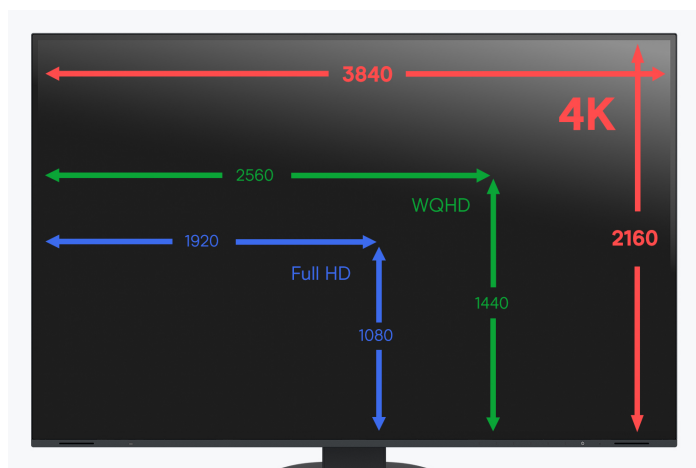

[→ Webové stránky produktu](#)[→ Seznam videí](#)[→ Zkušenosti s rozšířenou realitou](#)

27" kancelářský monitor 4K

Monitor EV2740X pro maximální výkon. Rozlišení 4K UHD, nová obrazovka s kontrastním poměrem 2 000:1, dokovací stanice USB-C s dobíjecím výkonem 94 W jsou přesvědčivé. Hustota pixelů 163 dpi zajišťuje grafiku a text ostré jako břitva. Díky pohodlnému dokování přes rozhraní USB-C je monitor FlexScan EV2740X ideálním řešením pro profesionální kancelářské nebo CAD aplikace. Plynulé přepínání mezi kanceláří a domácí pracovnou je díky připojení jediným kabelem USB-C hračkou. To využijí zejména uživatelé notebooků a tabletů. Jediný kabel typu USB-C stačí pro dobíjení dalších zařízení, přenos videa a zvuku, řídicích dat přes USB kanál a přenos internetového signálu. Novinkou jsou také silnější integrované reproduktory s kvalitnějším zvukovým přenosem než u předchozích modelů. Monitor je k dispozici v černém nebo bílém barevném provedení; dokonce i kabely jsou barevně sladěné. Monitor je vybaven dvěma porty HDMI a po jednom portu DisplayPort a USB-C. Součástí balení je také kabel USB-C/ USB-C. Díky dvěma portům USB "upstream" lze monitor EV2740X použít jako přepínač klávesnice a myši. Pokud je například v domácím prostředí k monitoru připojen soukromý i firemní počítač, lze oba počítače ovládat pomocí jediné klávesnice a myši. Při použití funkce Picture-by-Picture dokonce zobrazuje dva zdroje signálu současně.

Rozlišení 4K pro text i obrázky ostré jako břitva

Ať už budete pracovat na konstrukčních návrzích, kancelářských úkonech nebo zpracování videa, monitor FlexScan EV2740X s rozlišením 4K Ultra HD vám pomůže svým mimořádně kvalitním zobrazením. Tento 27palcový monitor zobrazuje díky fyzickému rozlišení 3840 x 2160 (4K UHD) a hustotě pixelů 163 ppi (pixel per inch) text i obrazový materiál zřetelněji a precizněji než kdykoliv dříve.