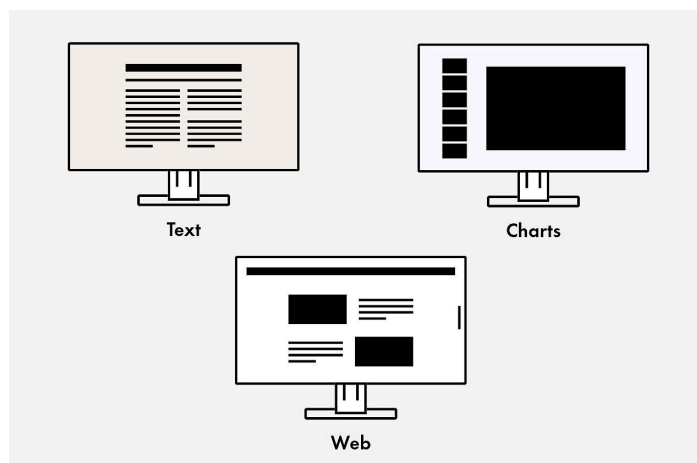

**Ergonomický stojan**

Ergonomický a stabilní: nastavitelný stojan respektuje ergonomii. Stojan monitoru můžete otočit, naklonit a sklopit do polohy, která bude nejpohodlnější pro vaše záda, šíji a posez. Rovněž umožňuje plynulé nastavení výšky a spuštění dolů až ke stolní desce. Horní rádek tak může zaujmout ergonomickou polohu pod úroveň vašich očí.

Výška
191.2 mm

Sklopení
5° dopředu a 35° dozadu

Pootočení
344°

Otáčení
ve směru a proti směru
hodinových ruček

Software a uživatelská přívětivost

Vybavení pro pohodlnou práci

Optimalizované zobrazení barev stisknutím tlačítka

Snadné ovládání

Přední strana monitoru EV2480 je vybavena elektrostatickými ovládacími prvky, jež nahrazují mechanická tlačítka. To zaručuje snadné ovládání a navíc i mimořádnou eleganci.

S nabídkou dotykových tlačítek máte všechny funkce na první pohled. Stačí jeden dotyk ovládacího panelu a zo-

brazí se přiřazení funkcí tlačítek. Vaše výhoda: přehledné ovládání a čistý, nepřepřádaný design.

Všechny ovládací prvky a také reproduktory se nalézají v rámečku a směřují dopředu k uživateli. Zajišťují snadnou manipulaci a jsou dokonale přizpůsobeny plochému, téměř bezrámovému provedení monitoru.