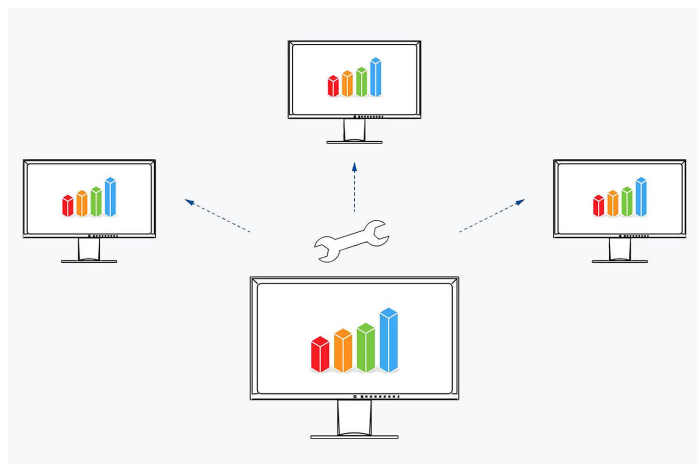

VÝCHOZÍ NASTAVENÍ PRO CELOU SPOLEČNOST

Monitor Configurator

Snížení pracovní zátěže správců: Software umožňuje vytvořit výchozí nastavení pro všechna příslušná nastavení monitoru. Toto nastavení lze distribuovat na připojené monitory prostřednictvím místní sítě, což usnadňuje proces zavádění.

Udržitelnost

Naše zodpovědnost

ECOVIEW OPTIMIZER

Uspořte až 30 % energie

Úspora elektřiny bez újmy na kvalitě: Funkce EcoView Optimizer snižuje pro tmavé obrazy automaticky intenzitu podsvícení. Spotřeba elektřiny přitom klesá až o 30 %. Zároveň se zesiluje signál a upravují hodnoty barevných odstínů. Účinek: Při nižší spotřebě se zobrazuje obraz obvyklé kvality.