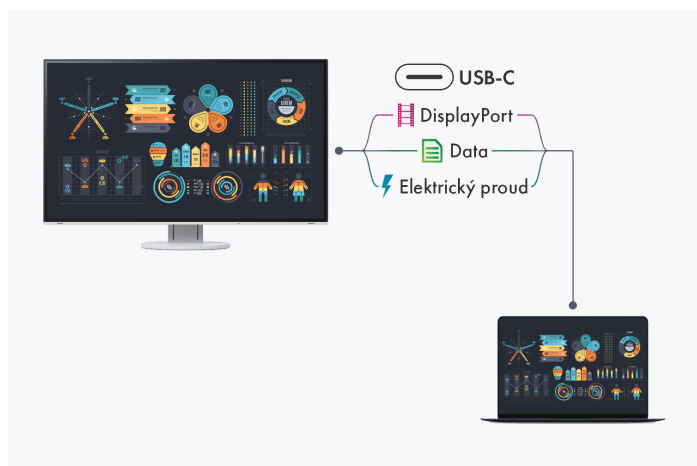

→ [Webové stránky produktu](#)

→ [Zkušenosti s rozšířenou realitou](#)

Díky rozhraní USB-C pro upstream, vstupům DisplayPort a HDMI a čtveřici konektorů USB pro periferie poskytuje monitor EV2480 nejmodernější možnosti propojení. Velmi praktické je i napájení výkonem 70 W přes USB-C, jež spolehlivě postačí menším počítačům a notebookům. Tyto přístroje se připojují rychle a pohodlně jediným kabelem. Energeticky úsporný, ergonomický a spolehlivý model EV2480 každého přesvědčí svojí obrazovou kvalitou. Téměř bezrámečkový panel o úhlopříčce 23,8 palce a poměru stran 16:9 má velikost vhodnou pro běžné nasazení v kanceláři. Antireflexní povrch a funkce Auto-EcoView zabraňují oslňování uživatele. Panel LCD s technologií IPS nabízí ty nejširší pozorovací úhly. Ovládací prvky, senzor jasu a reproduktory jsou vestavěny do úzkého předního okraje. Zajišťují snadnou ovladatelnost a přitom jsou dokonale sladěny s designem monitoru. Obrazovku monitoru EV2480 můžete otočit, naklonit a sklopit do polohy, která bude nejpohodlnější pro vaše záda, šíjí a posez. Plynulé nastavení výšky vám umožní umístit horní okraj obrazovky do ergonomické polohy pod úroveň očí. S monitorem EV2480 se z práce stává potěšení.

Otestovali jsme pro vás několik různých zařízení a jejich kompatibilitu mezi monitorem a počítačem a popsali je na mezinárodních [webových stránkách společnosti EIZO](#).

Jeden monitor, více rozhraní

Jednodušší už to být nemůže: většinu koncových zařízení, jako je počítač, notebook, myš, klávesnice nebo sluchátka, můžete připojit přímo k monitoru. Protože EV2480 má různá signálová rozhraní a připojení. To vám usnadní každodenní práci a udrží váš pracovní stůl uklizený.